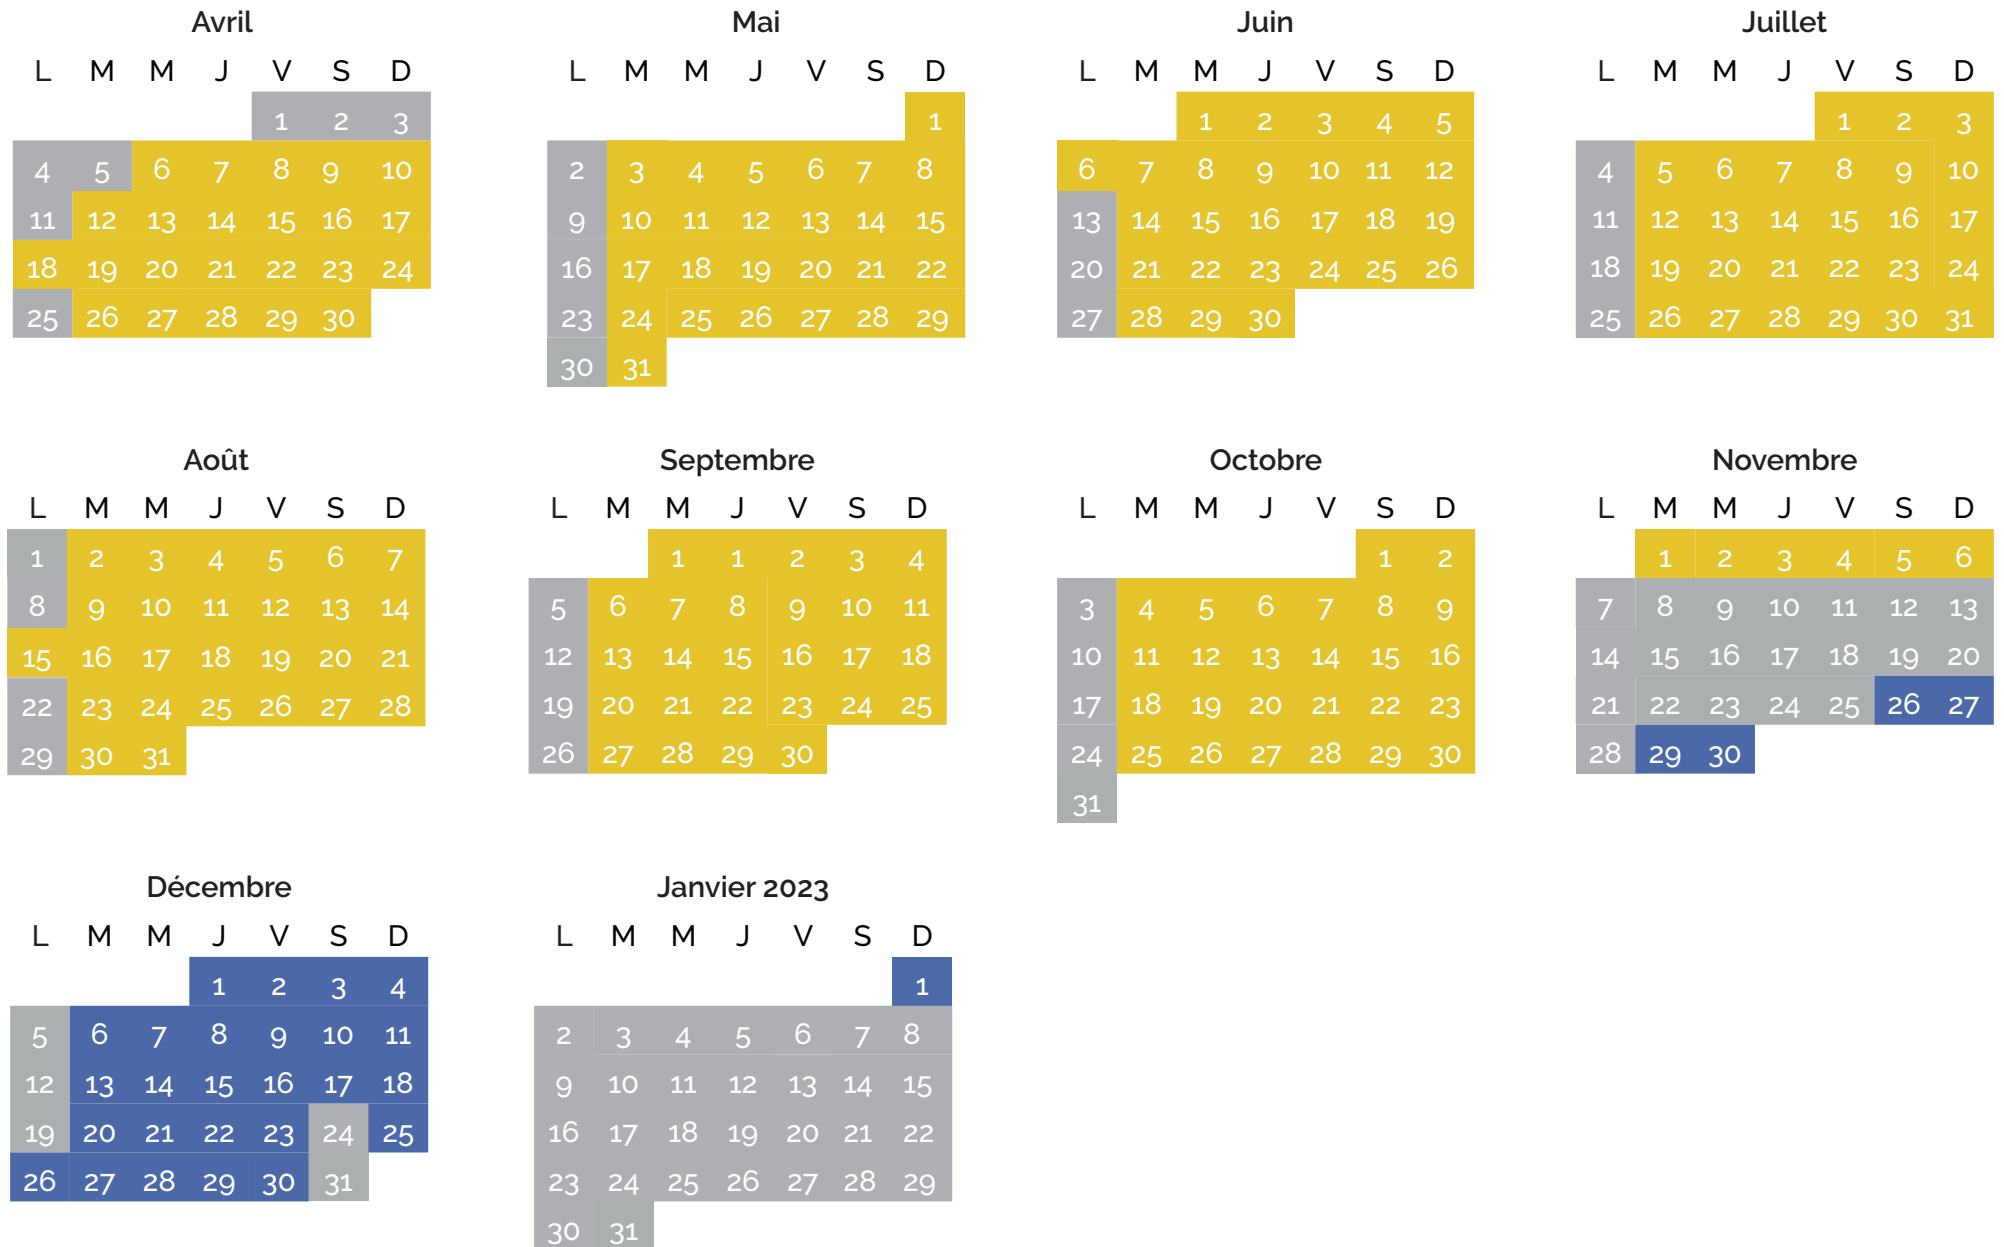

# Calendrier d'ouverture 2022

 Saison estivale : ouvert de 10h à 18h  
Open 10 am to 6 pm  
Geöffnet von 10 bis 18 Uhr

 Saison hivernale : ouvert de 10h à 18h  
Open 10 am to 6 pm  
Geöffnet von 10 bis 18 Uhr

 Fermé  
Geschlossen  
Closed